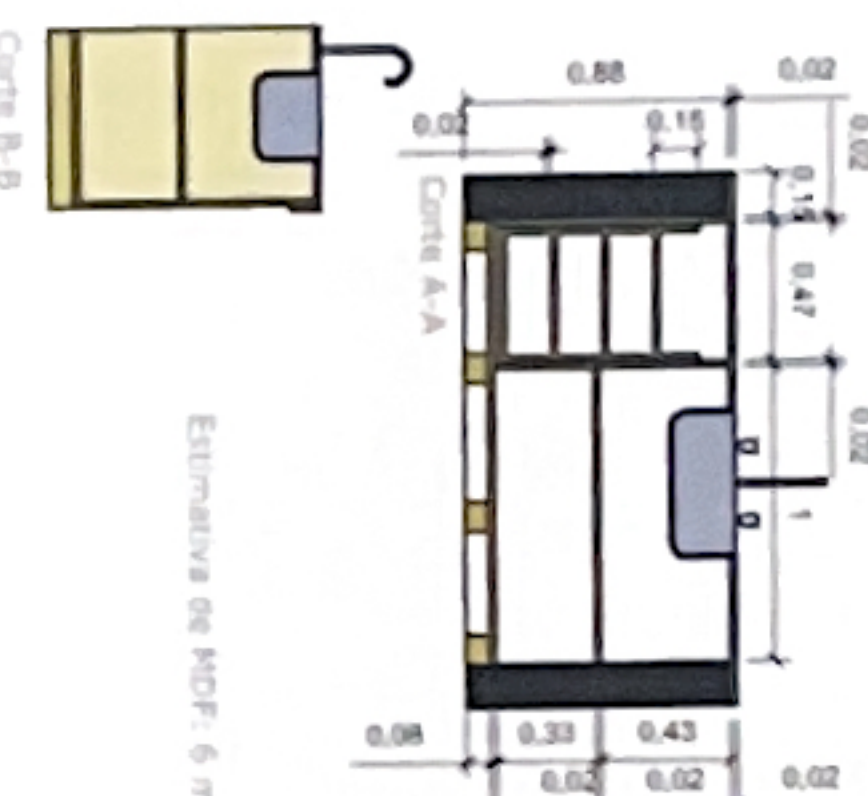

Mobiliário 1

Mobiliário 2

Mobiliário 3

Estimativa de MDF: 8 m²

Estimativa de MDF: 6 m²

Estimativa de MDF: 8 m²

CLIENTE	PROJETO	GERÊNCIA DE PROJETOS	EMPREENHIMENTO
		DENIS DE SOUZA SILVA	PROJETO DE DESIGN DE INTERIORES DO AEROPORTO R. DE POUSO ALEGRE
Rua Miguel Vanna, n.º 81, Sala 12 Bairro Morro Chile CEP: 37500-080 - Itajubá / MG Tel: (35) 3623-5720 www.dracengenharia.com.br	COORDENAÇÃO DE PROJETOS ALOISIO CAETANO FERREIRA ORÇ. MG-97.132/D	RESPONSÁVEL TÉCNICO RAFAEL BARBOSA CARRERA PROJETO RAFAEL BARBOSA CARRERA CAU: A155411-5	ENFEREÇO AVENIDA JOÃO BATISTA PIFFER, B. JARDIM AEROPORTO POUSO ALEGRE - MINAS GERAIS
REV. 00 29/07/2010 EMISSÃO INICIAL REVISÃO/ DATA : DESCRIÇÃO:	DAC RESP.:	RAFAEL BARBOSA CARRERA DESENHO	ASSUNTO MOBILIÁRIO
DATA INICIAL 29/07/2020	ESCALA 1:50	REVISÃO R00	ARQUIVO DAC-PMPA-AER-PE-MOB-R00.DWG
		DISCIPLINA ARQUITETÔNICO	FASE DO PROJETO EXECUTIVO
		FOLHA Nº ÚNICA	