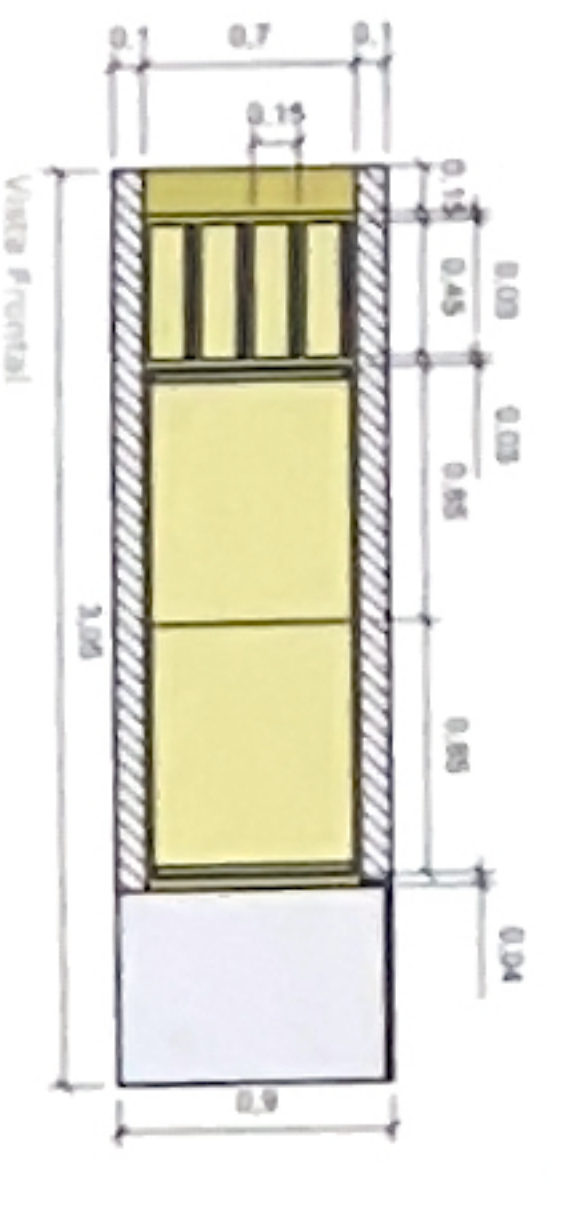

Mobiliário 1

Mobiliário 2

Mobiliário 3

Estimativa de MDF: 8 m²

Estimativa de MDF: 6 m²

Estimativa de MDF: 8 m²

CLIENTE	PROJETO	GERÊNCIA DE PROJETOS	EMPREENHIMENTO
		DENIS DE SOUZA SILVA	PROJETO DE DESIGN DE INTERIORES DO AEROPORTO R. DE POUSO ALEGRE
Rua Miguel Vanna, n.º 81, Sala 12 Bairro Morro Chile CEP: 37500-080 - Itajubá / MG Tel: (35) 3623-5720 www.dracengenharia.com.br	COORDENAÇÃO DE PROJETOS ALOISIO CAETANO FERREIRA ORÇ. MG-97.132/D	RESPONSÁVEL TÉCNICO RAFAEL BARBOSA CARRERA PROJETO RAFAEL BARBOSA CARRERA CAU: A155411-5	ENFEREÇO AVENIDA JOÃO BATISTA PIFFER, B. JARDIM AEROPORTO POUSO ALEGRE - MINAS GERAIS
REV. 00 29/07/2010 EMISSÃO INICIAL REVISÃO/ DATA : DESCRIÇÃO:	DAC RESP.:	RAFAEL BARBOSA CARRERA DESENHO	ASSUNTO MOBILIÁRIO
DATA INICIAL 29/07/2020	ESCALA 1:50	REVISÃO R00	ARQUIVO DAC-PMPA-AER-PE-MOB-R00.DWG
		DISCIPLINA ARQUITETÔNICO	FASE DO PROJETO EXECUTIVO
		FOLHA Nº ÚNICA	