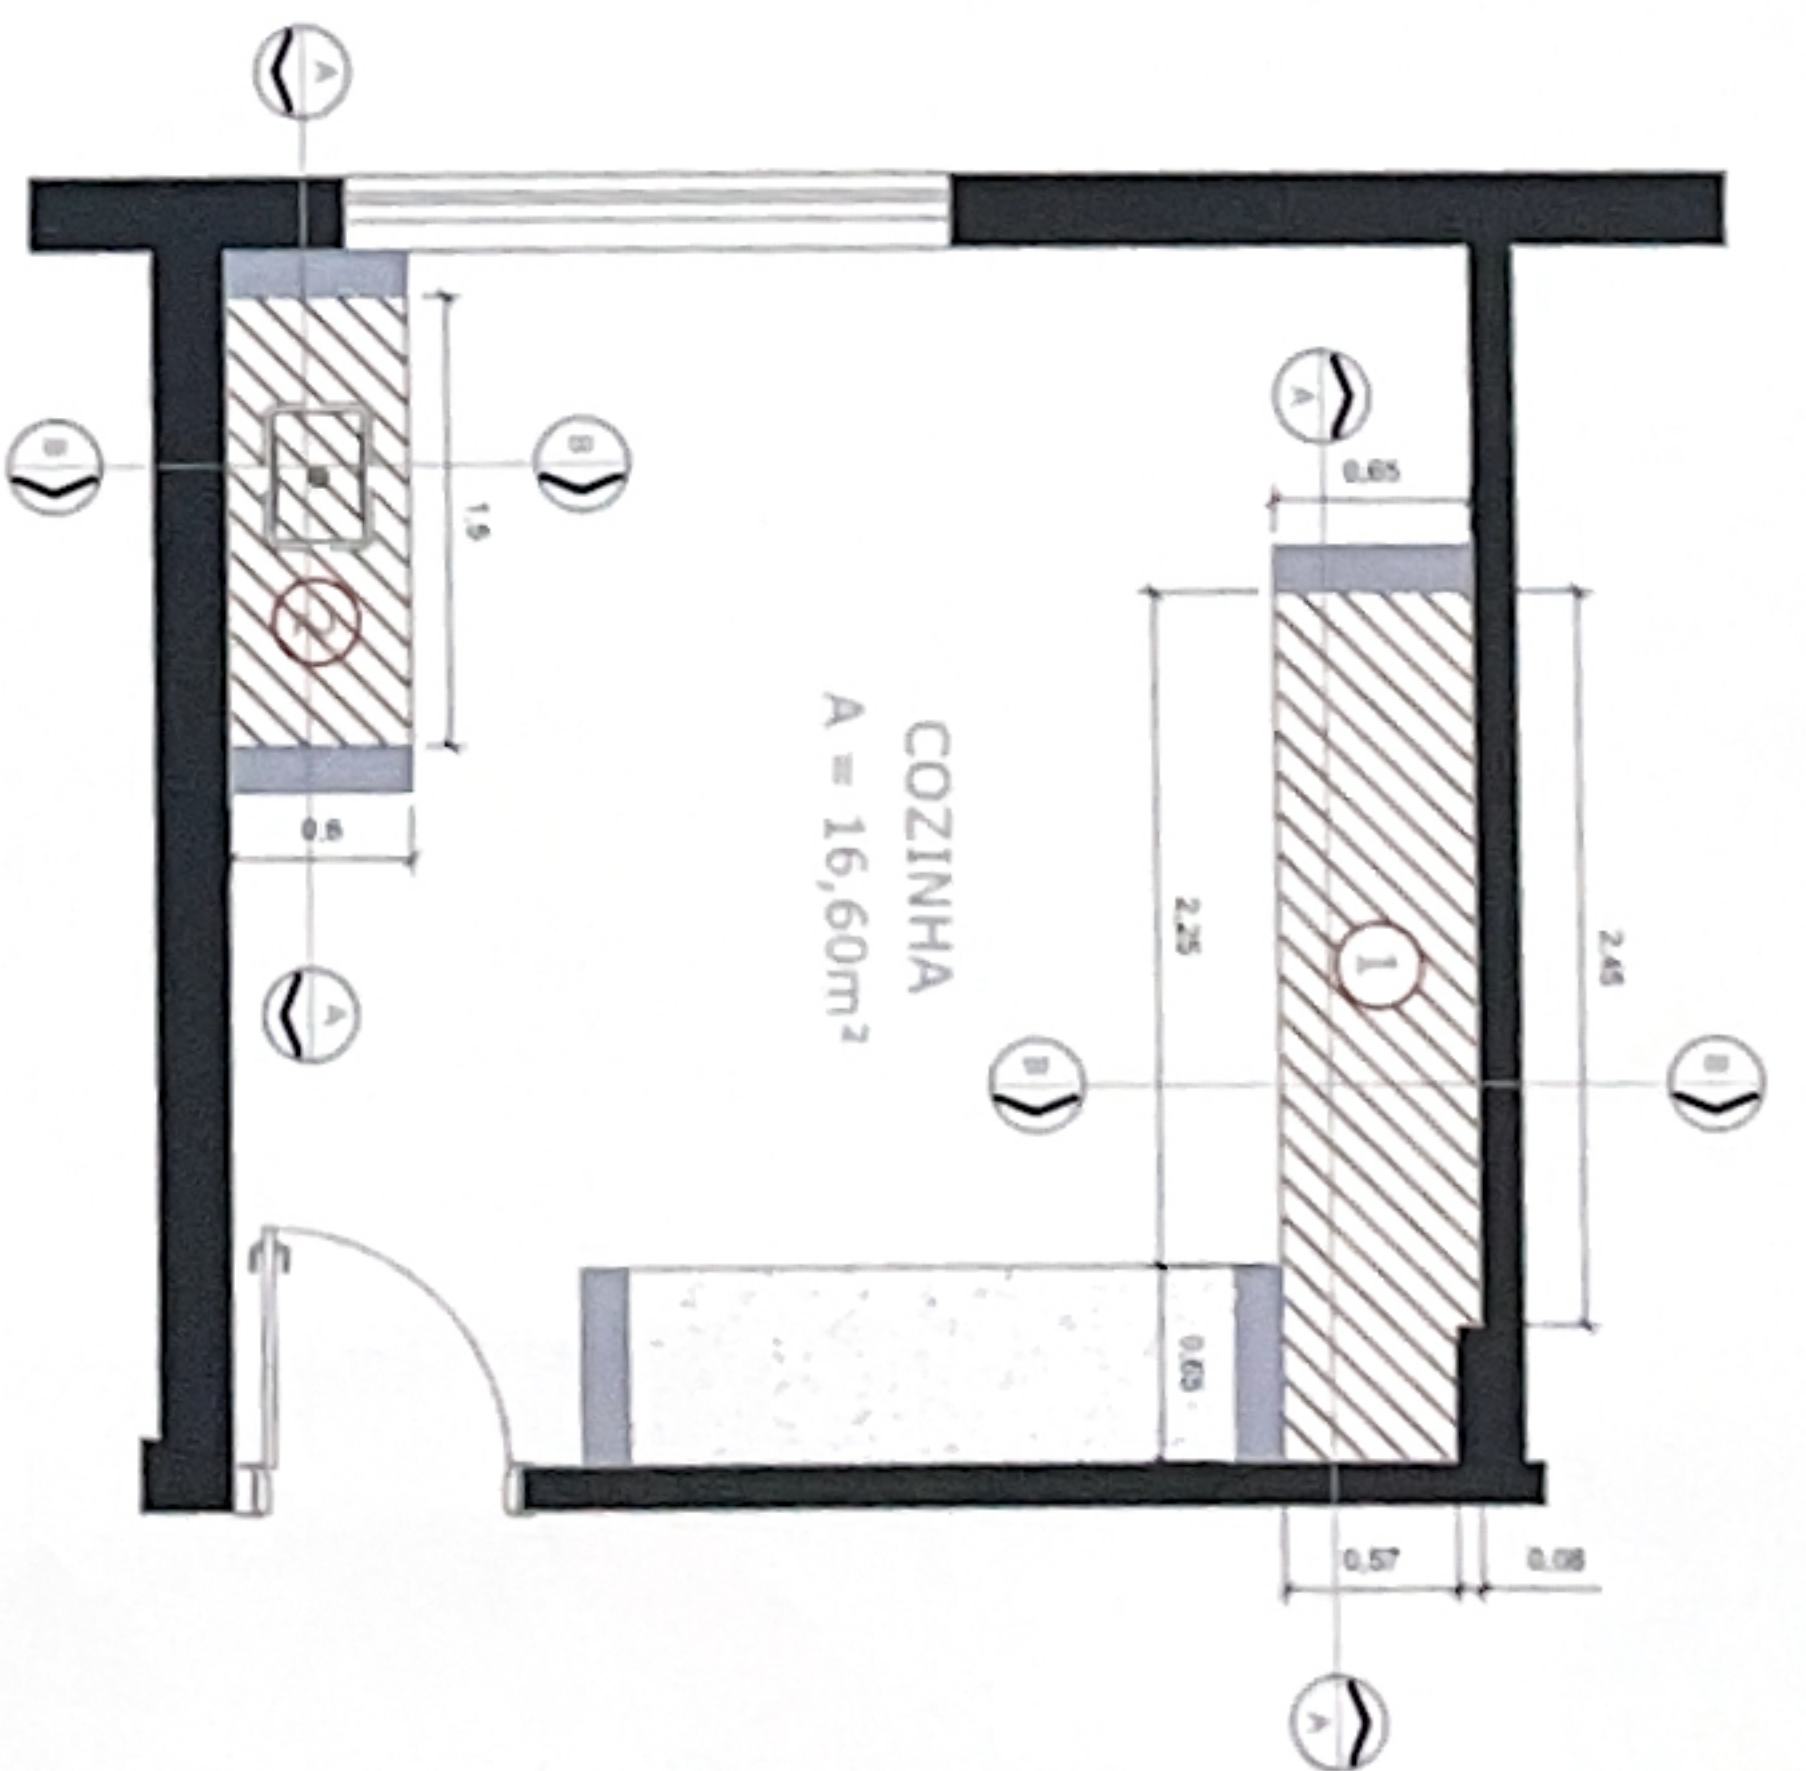

Mobiliário 1

Mobiliário 2

Mobiliário 3

Estimativa de MDF: 8 m²

Estimativa de MDF: 6 m²

Estimativa de MDF: 8 m²

CLIENTE	PROJETO	GERÊNCIA DE PROJETOS	EMPREENHIMENTO
		DENIS DE SOUZA SILVA	PROJETO DE DESIGN DE INTERIORES DO AEROPORTO R. DE POUSO ALEGRE
Rua Miguel Vanna, n.º 81, Sala 12 Bairro Morro Chile CEP: 37500-080 - Itajubá / MG Tel: (35) 3623-5720 www.dracengenharia.com.br	COORDENAÇÃO DE PROJETOS ALOISIO CAETANO FERREIRA ORÇ. MG-97.132/D	RESPONSÁVEL TÉCNICO RAFAEL BARBOSA CARRERA PROJETO RAFAEL BARBOSA CARRERA CAU: A155411-5	ENFEREÇO AVENIDA JOÃO BATISTA PIFFER, B. JARDIM AEROPORTO POUSO ALEGRE - MINAS GERAIS
REV. 00 29/07/2010 EMISSÃO INICIAL REVISÃO/ DATA : DESCRIÇÃO:	DAC RESP.:	RAFAEL BARBOSA CARRERA DESENHO	ASSUNTO MOBILIÁRIO
DATA INICIAL 29/07/2020	ESCALA 1:50	REVISÃO R00	ARQUIVO DAC-PMPA-AER-PE-MOB-R00.DWG
		DISCIPLINA ARQUITETÔNICO	FASE DO PROJETO EXECUTIVO
		FOLHA Nº ÚNICA	