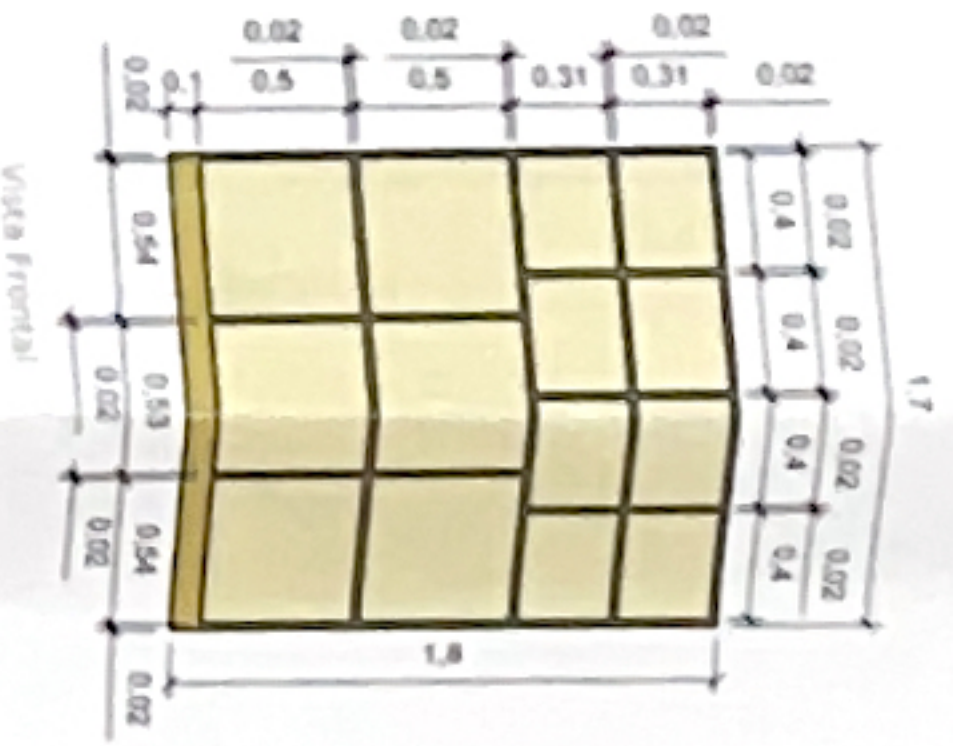

Mobiliário 1

Mobiliário 2

Mobiliário 3

Estimativa de MDF: 8 m²

Estimativa de MDF: 6 m²

Estimativa de MDF: 8 m²

CLIENTE	PROJETO	GERÊNCIA DE PROJETOS	EMPREENHIMENTO
		DENIS DE SOUZA SILVA	PROJETO DE DESIGN DE INTERIORES DO AEROPORTO R. DE POUSO ALEGRE
Rua Miguel Vanna, n.º 81, Sala 12 Bairro Morro Chile CEP: 37500-080 - Itajubá / MG Tel: (35) 3623-5720 www.dracengenharia.com.br	COORDENAÇÃO DE PROJETOS ALOISIO CAETANO FERREIRA ORÇ. MG-97.132/D	RESPONSÁVEL TÉCNICO RAFAEL BARBOSA CARRERA PROJETO RAFAEL BARBOSA CARRERA CAU: A155411-5	ENFEREÇO AVENIDA JOÃO BATISTA PIFFER, B. JARDIM AEROPORTO POUSO ALEGRE - MINAS GERAIS
REV. 00 29/07/2010 EMISSÃO INICIAL REVISÃO/ DATA : DESCRIÇÃO:	DAC RESP.:	RAFAEL BARBOSA CARRERA DESENHO	ASSUNTO MOBILIÁRIO
DATA INICIAL 29/07/2020	ESCALA 1:50	REVISÃO R00	ARQUIVO DAC-PMPA-AER-PE-MOB-R00.DWG
		DISCIPLINA ARQUITETÔNICO	FASE DO PROJETO EXECUTIVO
		FOLHA Nº ÚNICA	