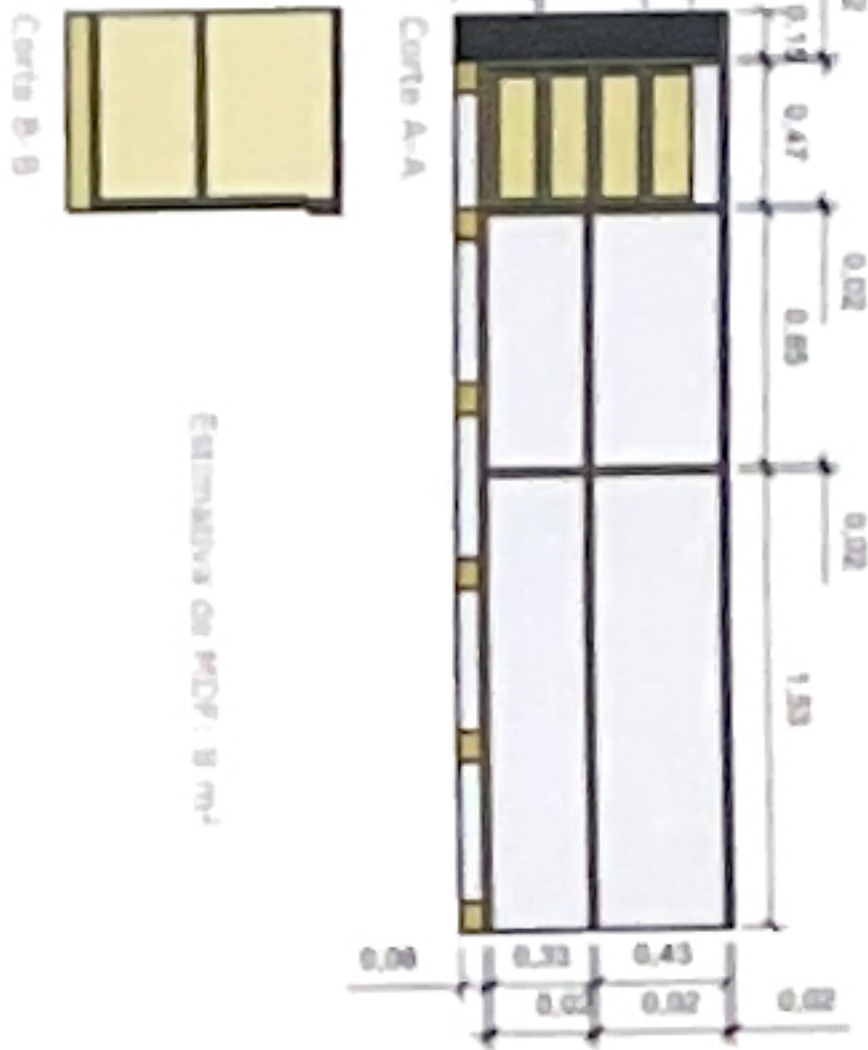

Mobiliário 1

Mobiliário 2

Mobiliário 3

Estimativa de MDF: 8 m²

Estimativa de MDF: 6 m²

Estimativa de MDF: 8 m²

CLIENTE	PROJETO	GERÊNCIA DE PROJETOS	EMPREENHIMENTO
		DENIS DE SOUZA SILVA	PROJETO DE DESIGN DE INTERIORES DO AEROPORTO R. DE POUSO ALEGRE
Rua Miguel Vanna, n.º 81, Sala 12 Bairro Morro Chile CEP: 37500-080 - Itajubá / MG Tel: (35) 3623-5720 www.dracengenharia.com.br	COORDENAÇÃO DE PROJETOS ALOISIO CAETANO FERREIRA ORÇ. MG-97.132/D	RESPONSÁVEL TÉCNICO RAFAEL BARBOSA CARRERA PROJETO RAFAEL BARBOSA CARRERA CAU: A155411-5	ENFEREÇO AVENIDA JOÃO BATISTA PIFFER, B. JARDIM AEROPORTO POUSO ALEGRE - MINAS GERAIS
REV. 00 29/07/2010 EMISSÃO INICIAL REVISÃO/ DATA : DESCRIÇÃO:	DAC RESP.:	RAFAEL BARBOSA CARRERA DESENHO	ASSUNTO MOBILIÁRIO
DATA INICIAL 29/07/2020	ESCALA 1:50	REVISÃO R00	ARQUIVO DAC-PMPA-AER-PE-MOB-R00.DWG
		DISCIPLINA ARQUITETÔNICO	FASE DO PROJETO EXECUTIVO
		FOLHA Nº ÚNICA	