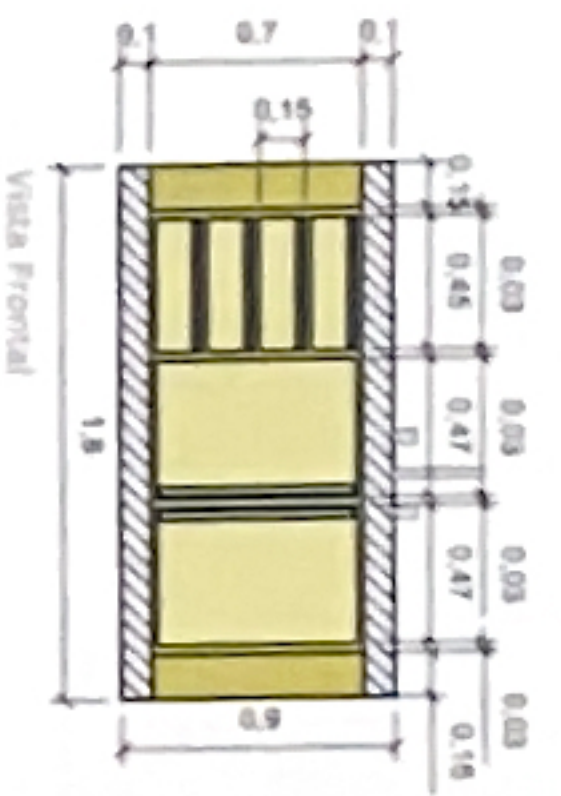

Mobiliário 1

Mobiliário 2

Mobiliário 3

Estimativa de MDF: 8 m²

Estimativa de MDF: 6 m²

Estimativa de MDF: 8 m²

CLIENTE	PROJETO	GERÊNCIA DE PROJETOS	EMPREENHIMENTO
		DENIS DE SOUZA SILVA	PROJETO DE DESIGN DE INTERIORES DO AEROPORTO R. DE POUSO ALEGRE
Rua Miguel Vanna, n.º 81, Sala 12 Bairro Morro Chile CEP: 37500-080 - Itajubá / MG Tel: (35) 3623-5720 www.dracengenharia.com.br	COORDENAÇÃO DE PROJETOS ALOISIO CAETANO FERREIRA ORÇ. MG-97.132/D	RESPONSÁVEL TÉCNICO RAFAEL BARBOSA CARRERA PROJETO RAFAEL BARBOSA CARRERA CAU: A155411-5	ENFEREÇO AVENIDA JOÃO BATISTA PIFFER, B. JARDIM AEROPORTO POUSO ALEGRE - MINAS GERAIS
REV. 00 29/07/2010 EMISSÃO INICIAL REVISÃO/ DATA : DESCRIÇÃO:	DAC RESP.:	RAFAEL BARBOSA CARRERA DESENHO	ASSUNTO MOBILIÁRIO
DATA INICIAL 29/07/2020	ESCALA 1:50	REVISÃO R00	ARQUIVO DAC-PMPA-AER-PE-MOB-R00.DWG
		DISCIPLINA ARQUITETÔNICO	FASE DO PROJETO EXECUTIVO
		FOLHA Nº ÚNICA	