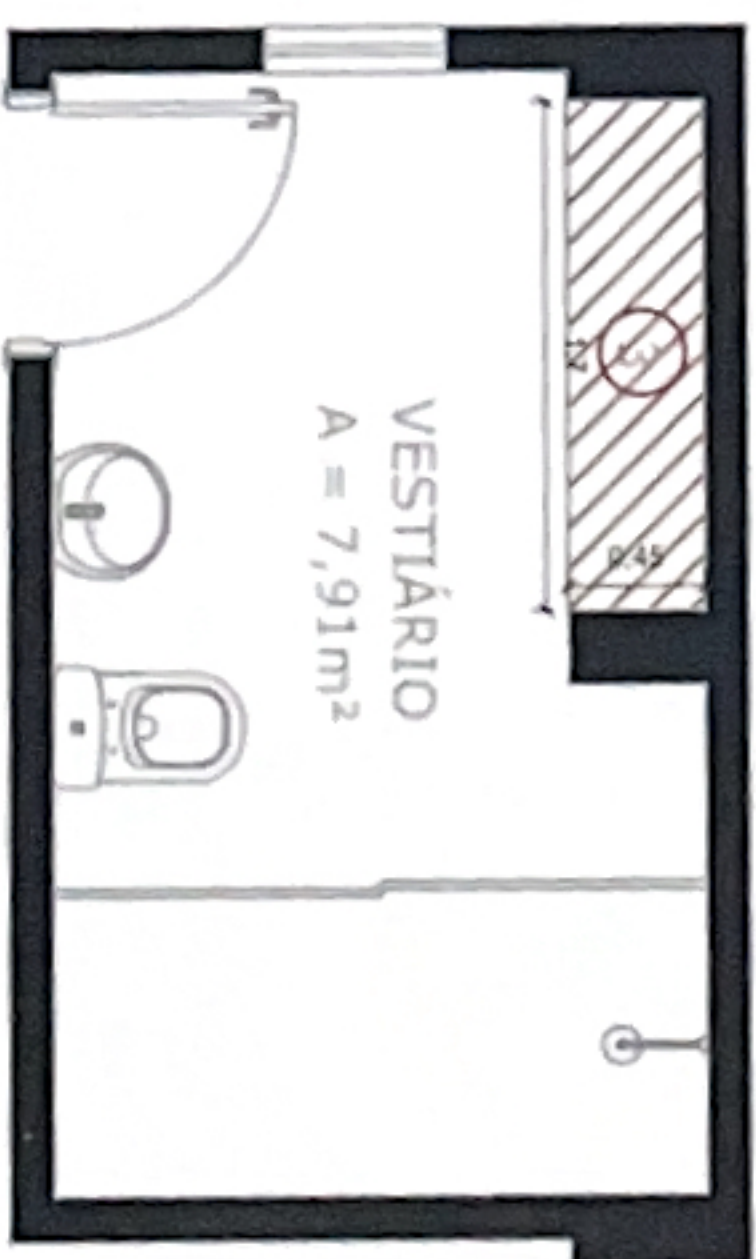

Mobiliário 1

Mobiliário 2

Mobiliário 3

Estimativa de MDF: 8 m²

Estimativa de MDF: 6 m²

Estimativa de MDF: 8 m²

CLIENTE	PROJETO	GERÊNCIA DE PROJETOS	EMPREENHIMENTO
		DENIS DE SOUZA SILVA	PROJETO DE DESIGN DE INTERIORES DO AEROPORTO R. DE POUSO ALEGRE
Rua Miguel Vanna, n.º 81, Sala 12 Bairro Morro Chile CEP: 37500-080 - Itajubá / MG Tel: (35) 3623-5720 www.dracengenharia.com.br	COORDENAÇÃO DE PROJETOS ALOISIO CAETANO FERREIRA ORÇ. MG-97.132/D	RESPONSÁVEL TÉCNICO RAFAEL BARBOSA CARRERA PROJETO RAFAEL BARBOSA CARRERA CAU: A155411-5	ENFEREÇO AVENIDA JOÃO BATISTA PIFFER, B. JARDIM AEROPORTO POUSO ALEGRE - MINAS GERAIS
REV. 00 29/07/2010 EMISSÃO INICIAL REVISÃO/ DATA : DESCRIÇÃO:	DAC RESP.:	RAFAEL BARBOSA CARRERA DESENHO	ASSUNTO MOBILIÁRIO
DATA INICIAL 29/07/2020	ESCALA 1:50	REVISÃO R00	ARQUIVO DAC-PMPA-AER-PE-MOB-R00.DWG
		DISCIPLINA ARQUITETÔNICO	FASE DO PROJETO EXECUTIVO
		FOLHA Nº ÚNICA	